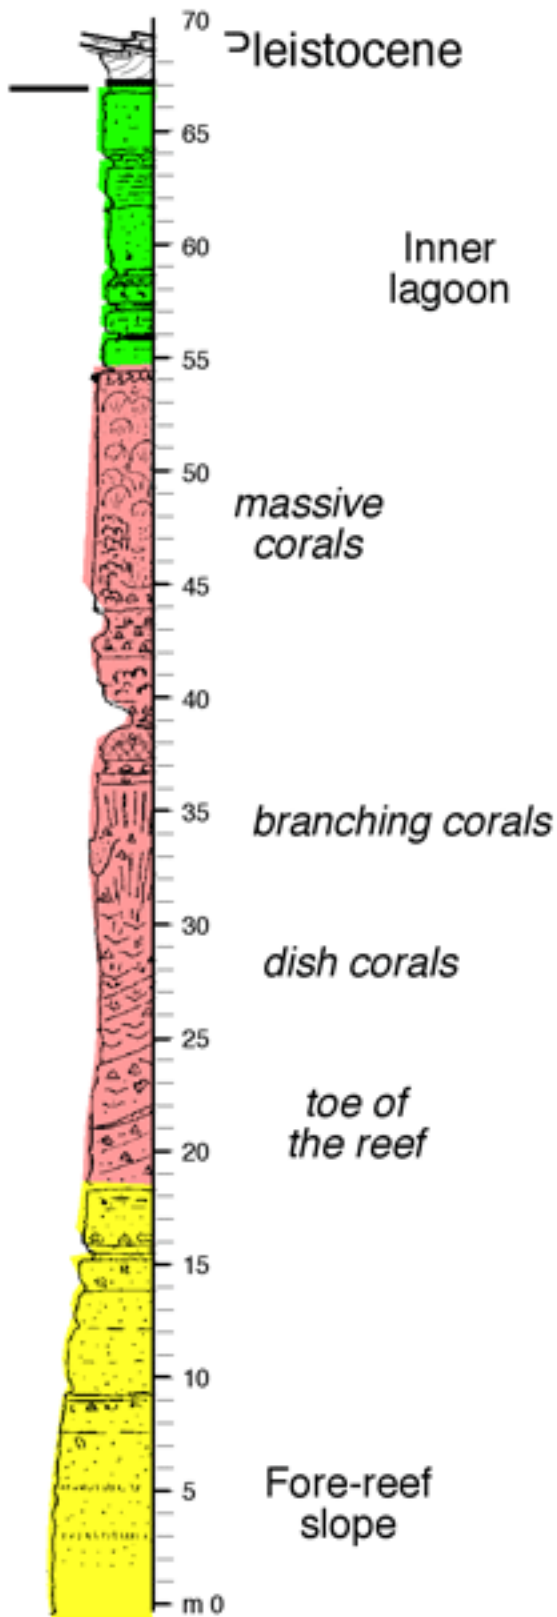

DATA

SA TORRE

CALA CARRIL

PUNTA NEGRA

2 km

0,3 km