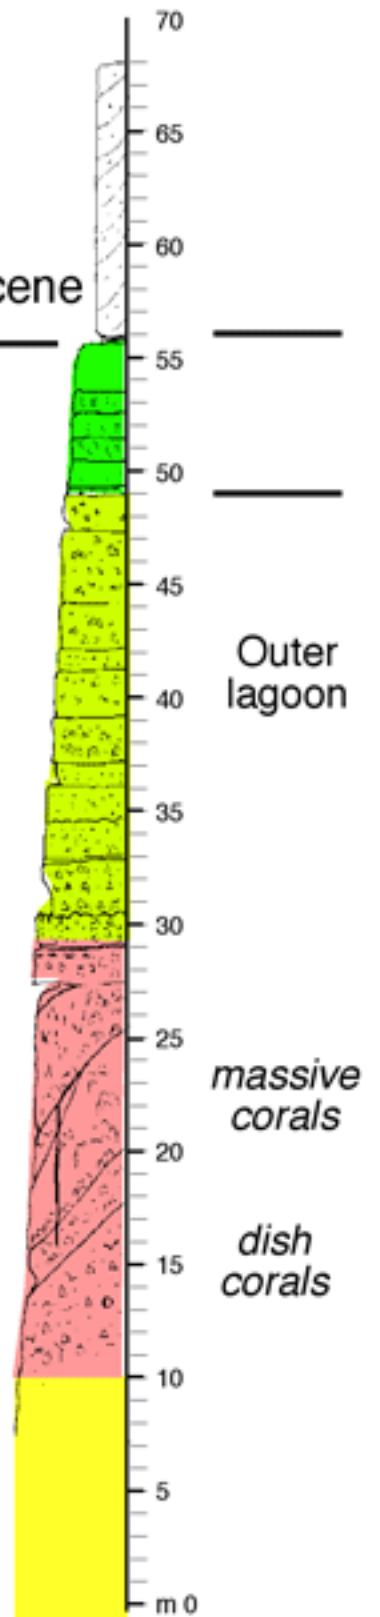

DATA

SA TORRE

CALA CARRIL

PUNTA NEGRA

2 km

0,3 km