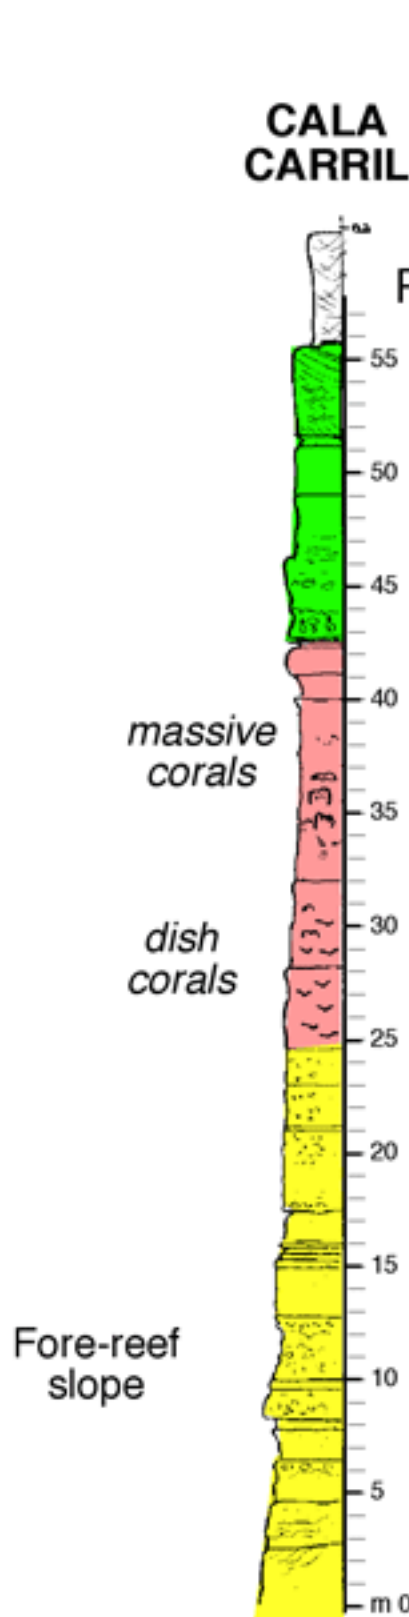

DATA

SA TORRE

CALA CARRIL

PUNTA NEGRA

2 km

0,3 km