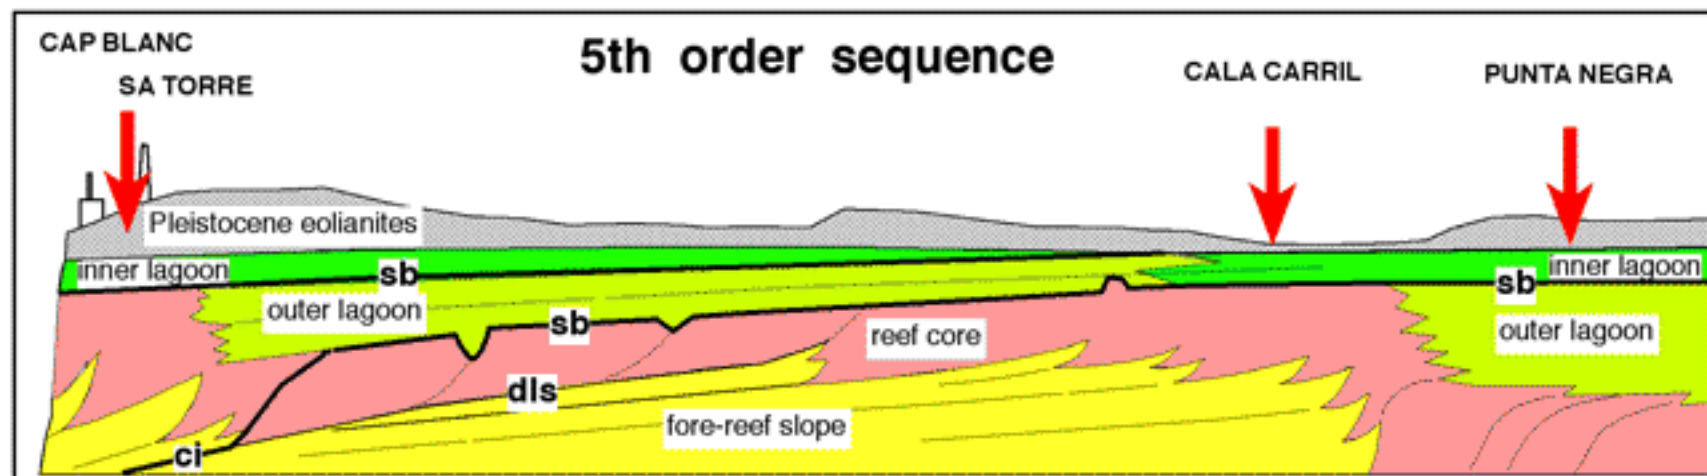

ADDITIONAL DATA

SA TORRE

CALA CARRIL

PUNTA NEGRA

2 km

0,3 km