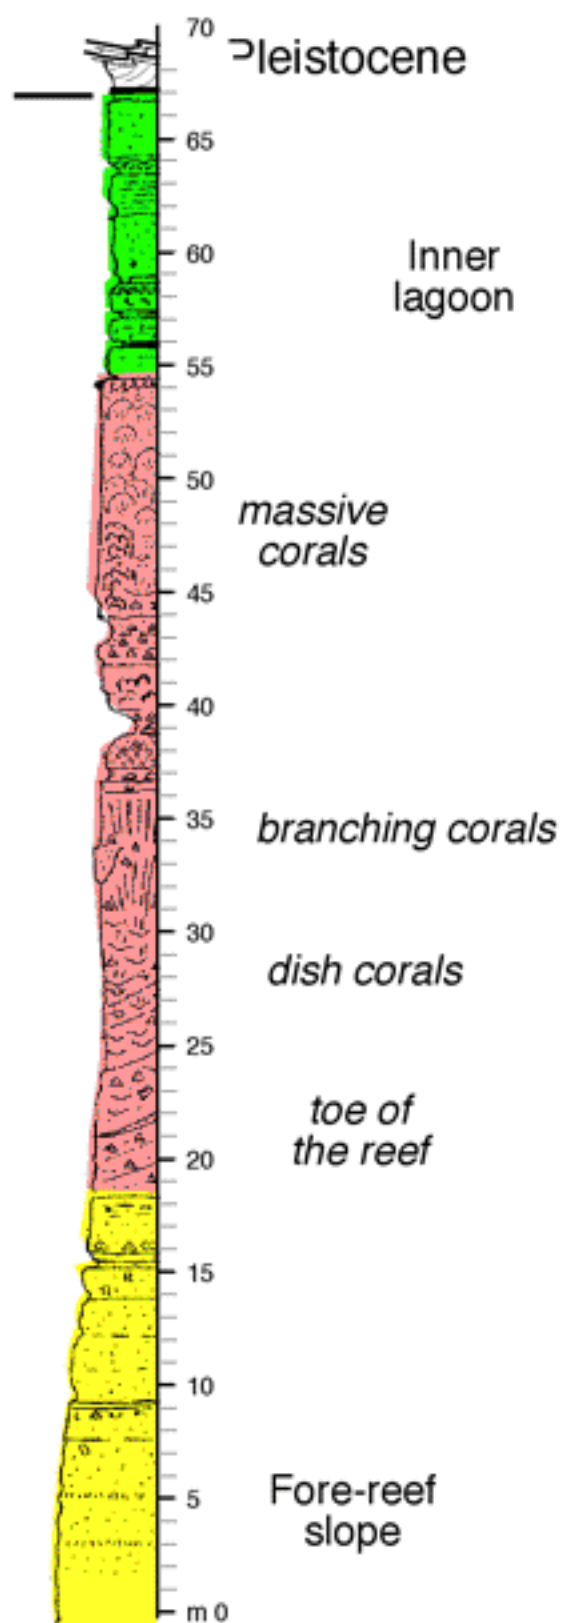

ADDITIONAL DATA

SA TORRE

CALA CARRIL

PUNTA NEGRA

2 km

0,3 km