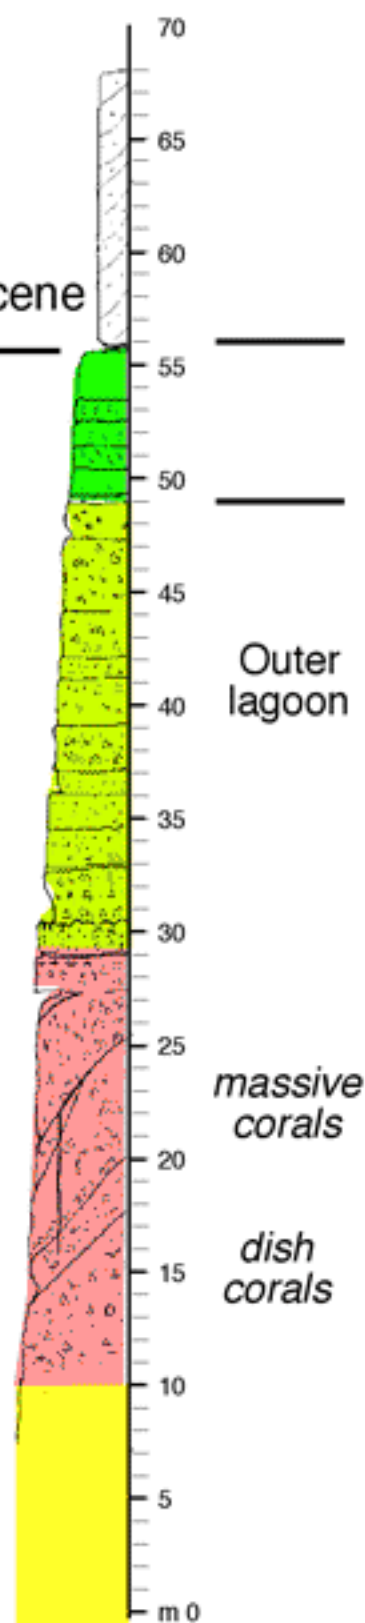

ADDITIONAL DATA

SA TORRE

CALA CARRIL

PUNTA NEGRA

2 km

0,3 km